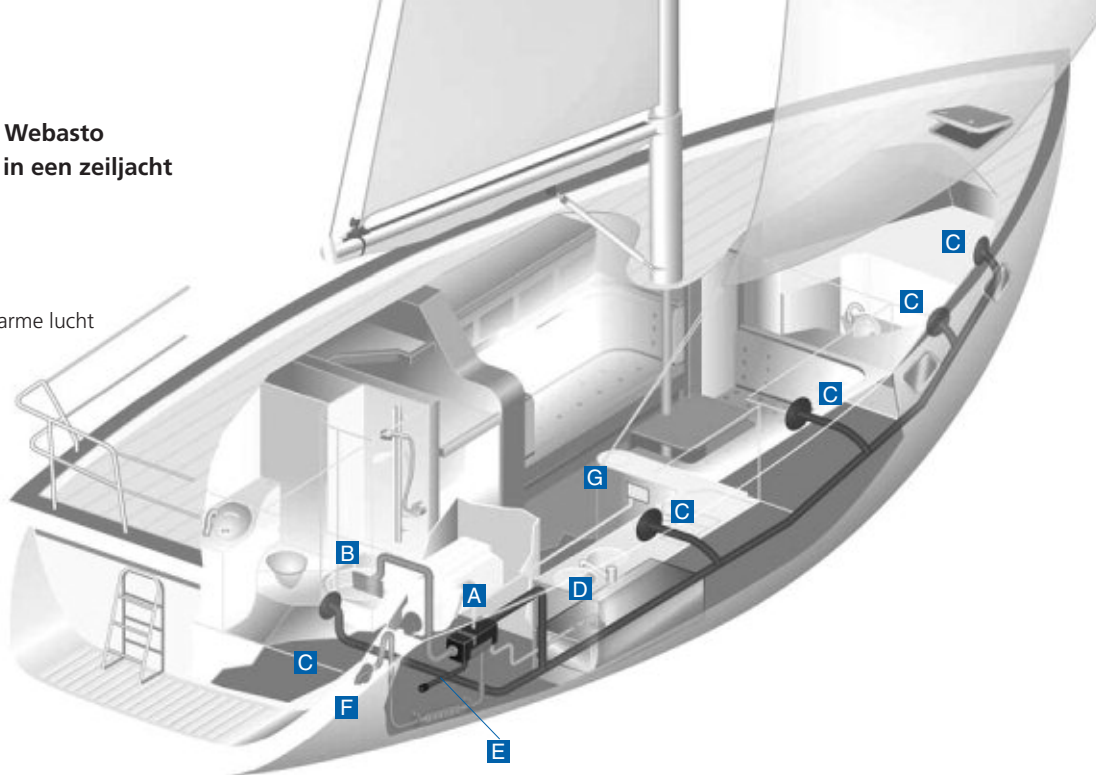

Inbouwvoorbeeld van een Webasto luchtverwarmingssysteem in een zeiljacht

- **A** Luchtverwarmer
- **B** Luchttoevoer
- **C** Uitblaasroosters voor de warme lucht
- **D** Brandstofleiding
- **E** Verbrandingsluchtaanzuig
- **F** RVS huiddoorvoer
- **G** Bedieningspaneel

Technische specificaties	Air Top 2000 ST	Air Top 3500 ST VP	Air Top Evo 3900	Air Top Evo 5500
Verwarmingcapaciteit	0.9 - 2.0 kW	1.5 - 3.5 kW	1.5 kW - 3.5 (3.9)* kW	1.5 kW - 5.5 (5.5)* kW
Brandstof	Diesel	Diesel	Diesel	Diesel
Brandstofverbruik	0.12 - 0.24 l/h	0.17 - 0.42 l/h	0.18 - 0.42 (0.47) l/h	0.18 - 0.60 (0.66) l/h
Voltage	12 V	12 V / 24 V	12 V / 24 V	12 V / 24 V
Opgenomen vermogen	14 - 29 W	15 - 95 W	15 - 40 (50) W	15 - 90 (116) W
Luchtverplaatsing bij 0.5 mbar	78 m³/h	200 m³/h	140 m³/h	200 m³/h
Afmetingen (l x b x h)	311 x 120 x 121 mm	423 x 148 x 162 mm	423 x 148 x 162 mm	423 x 148 x 162 mm
Gewicht	2.6 kg	5.9 kg	5.9 kg	5.9 kg
Slangaansluiting	60 mm	90 mm	90 mm	90 mm

* Air Top Evo 3900 en 5500 leveren de capaciteit van 3900 en 5500 W alleen in combinatie met de Air Top Evo MC. Comfortbediening gedurende een periode van 30 min.

Kies hier uw juiste Webasto verwarmer

Met behulp van de tabel hiernaast, kunt u het juiste type Webasto verwarming bepalen, na het doorlopen van de volgende stappen

1. Selecteer de juiste lengte van uw vaartuig
2. Volg de lijn naar links, vanaf dit punt, totdat de lijn uw vaargebied bereikt.
3. Ga met een rechte lijn naar beneden, totdat de lijn van het seizoengebruik wordt bereikt.
4. Volg de lijn naar rechts, totdat uw type vaartuig wordt bereikt in vak B. Volg de lijn naar boven voor de luchtverwarmer die wordt aangeraden voor uw vaartuig.