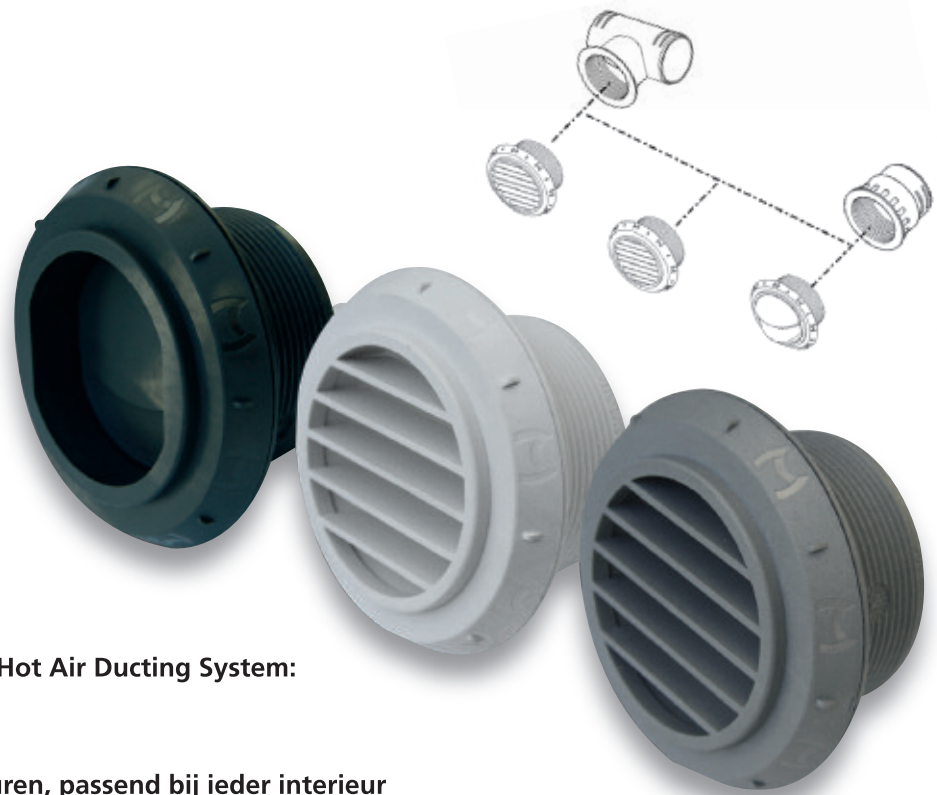

HADS - Hot Air Ducting System -

Hete lucht uitblaassysteem voor Marine toepassingen

Voordelen van het Webasto Hot Air Ducting System:

- Ruim assortiment
- Uitblaasroosters in 3 kleuren, passend bij ieder interieur
- Snelle montage zonder schroeven
- Ontwikkeld voor directe wandbevestiging
- Eenvoudig te monteren in kleine ruimtes

Assortiment Webasto Hot Air Ducting System producten:

Omschrijving	Artikelnr.
Luchtuitblaasrooster Ø 60mm, 90°, zwart	9012297A
Luchtuitblaasrooster Ø 60mm, 90°, wit	9012298A
Luchtuitblaasrooster Ø 60mm, 90°, grijs	9012299A
Luchtuitblaasrooster Ø 60mm, 45°, zwart	9012294A
Luchtuitblaasrooster Ø 60mm, 45°, wit	9012295A
Luchtuitblaasrooster Ø 60mm, 45°, grijs	9012296A
Luchtuitblaasrooster Ø 60mm, afsluitbaar, zwart	9012300A
Luchtuitblaasrooster Ø 60mm, afsluitbaar, wit	9012301A
Luchtuitblaasrooster Ø 60mm, afsluitbaar, grijs	9012302A
T-stuk Ø 90/60/90mm met schroefdraad voor het uitblaasrooster	9009267B
T-stuk Ø 60/60/60mm met schroefdraad voor het uitblaasrooster	9009268B
Verbindingsstuk Ø 60mm met schroefdraad voor het uitblaasrooster	9009239B
Wanddoorvoer Ø 60mm	9009249C
Luchtuitblaasrooster Ø 90mm, 90°, zwart	9012288A
Luchtuitblaasrooster Ø 90mm, 90°, wit	9012289A
Luchtuitblaasrooster Ø 90mm, 90°, grijs	9012290A
Luchtuitblaasrooster Ø 90mm, 45°, zwart	9012285A
Luchtuitblaasrooster Ø 90mm, 45°, wit	9012286A

Omschrijving	Artikelnr.
Luchtuitblaasrooster Ø 90mm, 45°, grijs	9012287A
Luchtuitblaasrooster Ø 90mm, afsluitbaar, zwart	9012291A
Luchtuitblaasrooster Ø 90mm, afsluitbaar, wit	9012292A
Luchtuitblaasrooster Ø 90mm, afsluitbaar, grijs	9012293A
Verbindingsstuk Ø 90mm met schroefdraad voor het uitblaasrooster	9009240B
Wanddoorvoer Ø 90mm	9009250C
Bochtstuk Ø 90-90mm 90°	9009260C
Eindkap Ø 90mm	9009271D
Eindkap Ø 60mm	9009319D
Adapter Ø 90-80mm	9009270B
Adapter Ø 90-60mm	9011011C
Koppelstuk Ø 90-90mm recht	9009259C
Koppelstuk Ø 60-60mm recht	9009258C
Luchtverdeelstuk Ø 90/90/90mm	9009261D
Luchtverdeelstuk Ø 80/60/60mm	9009262B
Luchtaftakstuk Ø 90/60/90mm	9009263B
Luchtaftakstuk Ø 60/60/60mm	9009264B
T-stuk Ø 90/90/90mm	9009265C
T-stuk Ø 60/60/60mm	9009266C