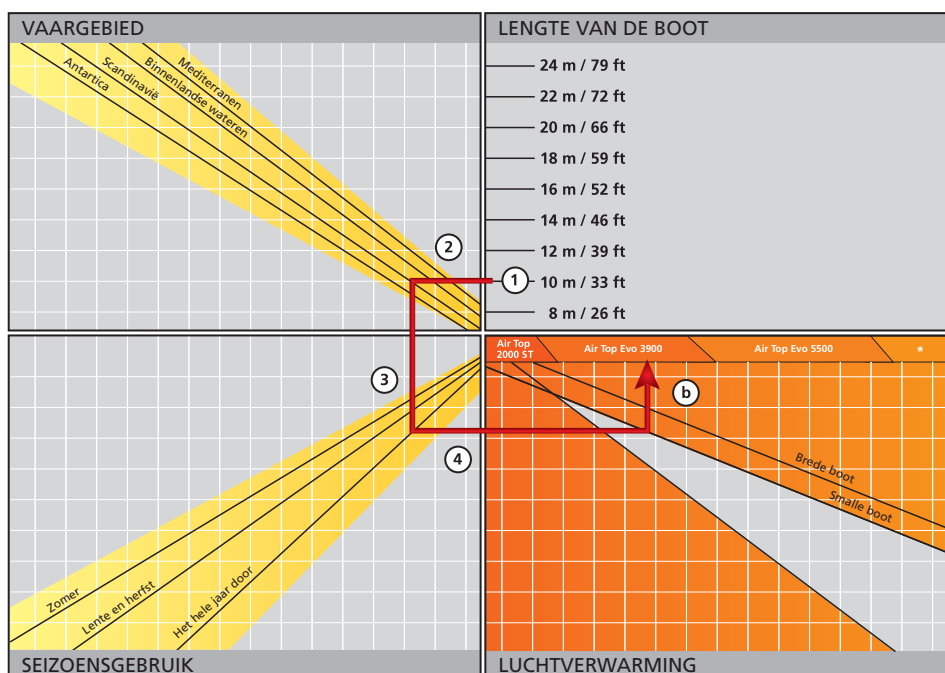

Voor vragen of een advies gebaseerd op speciale toepassingen of eisen, kunt u altijd contact opnemen met Webasto Product Nederland of een van onze gecertificeerde dealers.

* Laat u adviseren