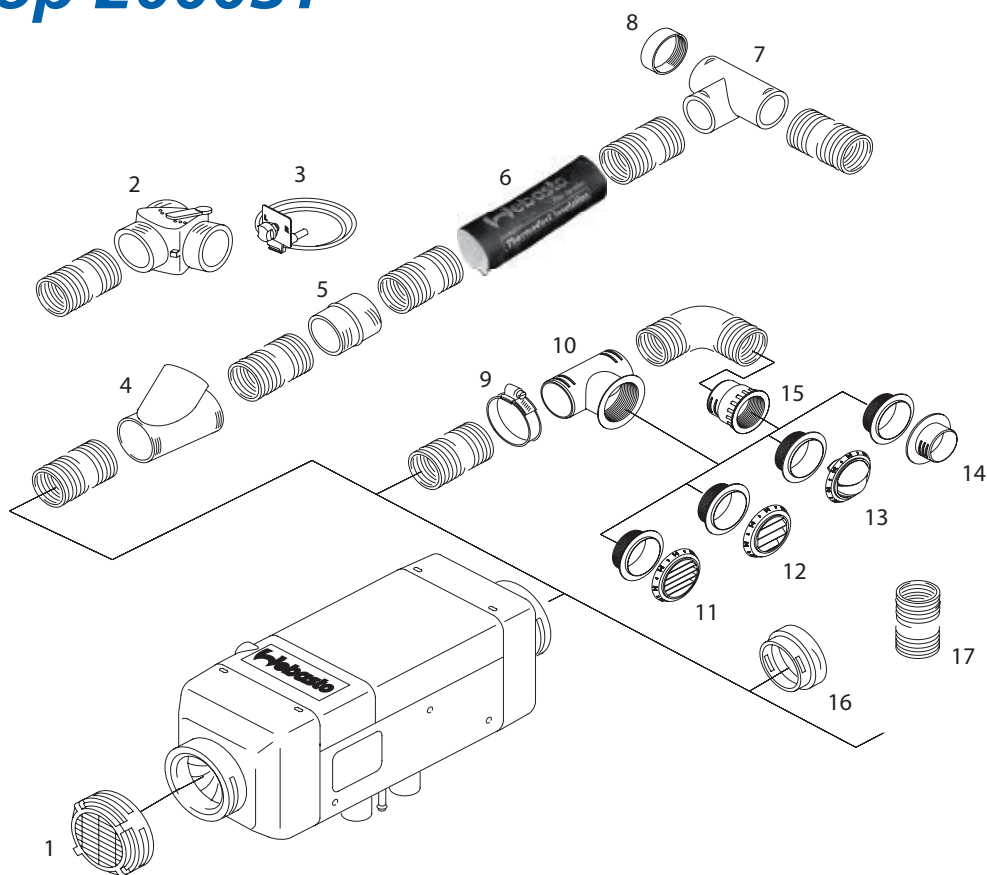

Scheepsset luchtverwarmer

Air Top 2000ST

Omschrijving	Artikelnr.	Nr.
Aanzuigrooster Ø 60mm	67492A	1
Luchtverdeelstuk Ø 60/60/60mm met klep	9009642A	2
Bedieningskabel voor 9009642A	9008255A	3
Luchtaftakstuk Ø 60/60/60mm	9009264B	4
Koppelstuk Ø 60-60mm recht	9009258C	5
Luchtslangisolatie Thermoduct Ø 60mm	79227600	6
T-stuk Ø 60/60/60mm	9009266C	7
Eindkap Ø 60mm	9009319D	8
Slangklem Ø 60mm	79214100	9
T-stuk Ø 60/60/60mm met schroefdraad	9009268B	10
Luchtuitblaasrooster Ø 60mm, 90°, zwart	9012297A	11
Luchtuitblaasrooster Ø 60mm, 90°, wit	9012298A	11
Luchtuitblaasrooster Ø 60mm, 90°, grijs	9012299A	11
Luchtuitblaasrooster Ø 60mm, 45°, zwart	9012294A	12
Luchtuitblaasrooster Ø 60mm, 45°, wit	9012295A	12
Luchtuitblaasrooster Ø 60mm, 45°, grijs	9012296A	12
Luchtuitblaasrooster Ø 60mm, afsluitbaar, zwart	9012300A	13
Luchtuitblaasrooster Ø 60mm, afsluitbaar, wit	9012301A	13
Luchtuitblaasrooster Ø 60mm, afsluitbaar, grijs	9012302A	13
Wanddoorvoer Ø 60mm	9009249C	14
Verbindingsstuk Ø 60mm met schroefdraad	9009239B	15
Verloopstuk Ø 60/75mm	82378A	16
PAPK luchtslang Ø 60mm, lengte 5 meter	79227205	17
PAPK luchtslang Ø 60mm, lengte 10 meter	79227210	17
PAPK luchtslang Ø 60mm, lengte 25 meter	79227225	17