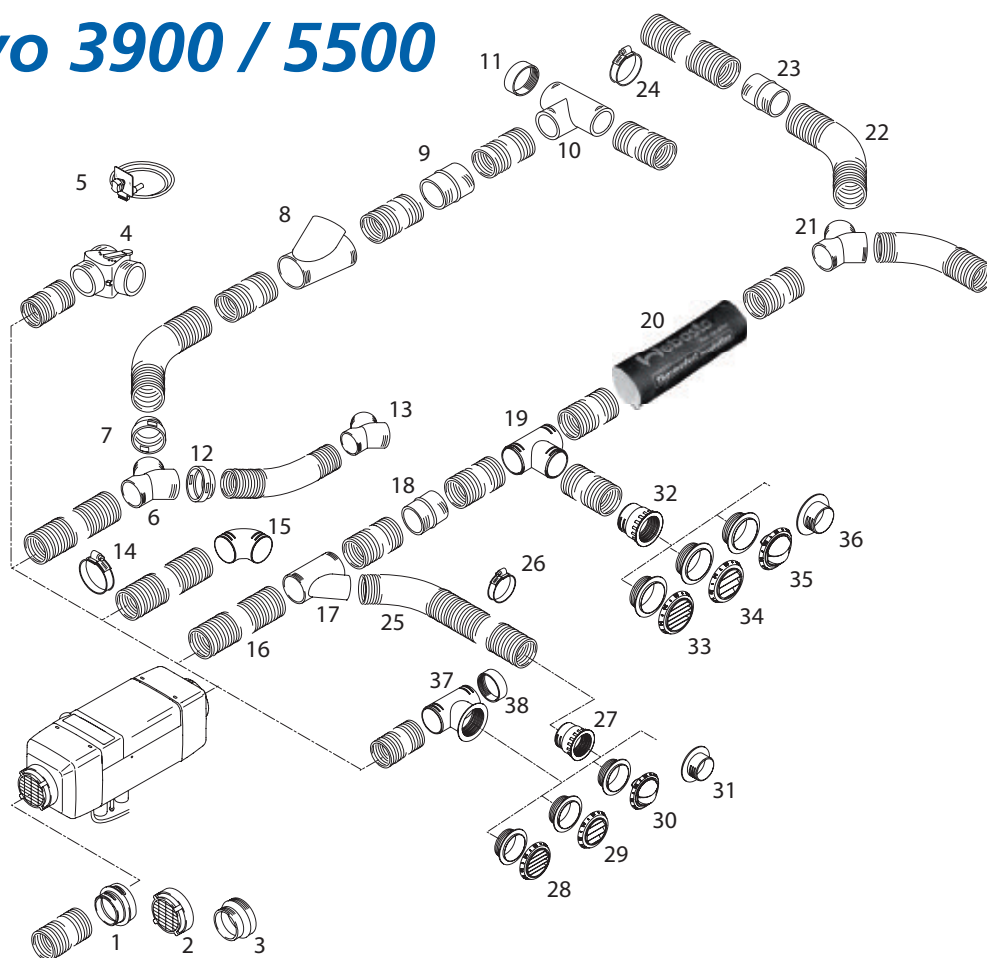

Scheepsset luchtverwarmers

Air Top Evo 3900 / 5500

Omschrijving	Artikelnr.	Nr.
Slangverloop Ø 90-80mm	89075A	1
Aanzuigrooster Ø 90mm	89141A	2
Adapterring Ø 90-80mm (alleen AirTop Evo 3900)	89111B	3
Luchtverdeelstuk Ø 80/80/80mm met klep	100567	4
Luchtverdeelstuk Ø 90/90/90mm met klep	9009641A	4
Luchtverdeelstuk Ø 60/60/60mm met klep	9009642A	4
Bedieningskabel voor 100567, 1500mm	108932	5
Bedieningskabel voor 9009641A en 9009642A	9008255A	5
Luchtverdeelstuk Ø 90/90/90mm	9009261D	6
Adapter Ø 90-60mm	9011011C	7
Luchtaftakstuk Ø 60/60/60mm	9009264B	8
Koppelstuk Ø 60-60mm recht	9009258C	9
T-stuk Ø 60/60/60mm	9009266C	10
Eindkap Ø 60mm	9009319D	11
Adapter Ø 90-80mm	9009270B	12
Luchtverdeelstuk Ø 80/60/60mm	9009262B	13
Slangklem Ø 90mm	139629	14
Bochtstuk Ø 90-90mm 90°	9009260C	15
PAPK luchtslang Ø 90mm, lengte 5 meter	79227405	16
PAPK luchtslang Ø 90mm, lengte 10 meter	79227410	16
PAPK luchtslang Ø 90mm, lengte 25 meter	79227425	16
Luchtaftakstuk Ø 90/60/90mm	9009263B	17
Koppelstuk Ø 90-90mm recht	9009259C	18
T-stuk Ø 90/90/90mm	9009265C	19
Luchtslangisolatie Thermoduct Ø 60mm	79227600	20
Luchtslangisolatie Thermoduct Ø 80mm	79227605	20
Luchtslangisolatie Thermoduct Ø 90mm	79227610	20
Luchtverdeelstuk Ø 90/80/80mm	91000A	21
PAPK luchtslang Ø 80mm, lengte 5 meter	79227305	22
PAPK luchtslang Ø 80mm, lengte 10 meter	79227310	22
PAPK luchtslang Ø 80mm, lengte 25 meter	79227325	22

Omschrijving	Artikelnr.	Nr.
Koppelstuk Ø 80-80mm recht	495646	23
Slangklem Ø 80mm	139610	24
PAPK luchtslang Ø 60mm, lengte 5 meter	79227205	25
PAPK luchtslang Ø 60mm, lengte 10 meter	79227210	25
PAPK luchtslang Ø 60mm, lengte 25 meter	79227225	25
Slangklem Ø 60mm	79214100	26
Verbindingsstuk Ø 60mm met schroefdraad	9009239B	27
Luchtuitblaasrooster Ø 60mm, 90°, zwart	9012297A	28
Luchtuitblaasrooster Ø 60mm, 90°, wit	9012298A	28
Luchtuitblaasrooster Ø 60mm, 90°, grijs	9012299A	28
Luchtuitblaasrooster Ø 60mm, 45°, zwart	9012294A	29
Luchtuitblaasrooster Ø 60mm, 45°, wit	9012295A	29
Luchtuitblaasrooster Ø 60mm, 45°, grijs	9012296A	29
Luchtuitblaasrooster Ø 60mm, afsluitbaar, zwart	9012300A	30
Luchtuitblaasrooster Ø 60mm, afsluitbaar, wit	9012301A	30
Luchtuitblaasrooster Ø 60mm, afsluitbaar, grijs	9012302A	30
Wanddoorvoer Ø 60mm	9009249C	31
Verbindingsstuk Ø 90mm met schroefdraad	9009240B	32
Luchtuitblaasrooster Ø 90mm, 90°, zwart	9012288A	33
Luchtuitblaasrooster Ø 90mm, 90°, wit	9012289A	33
Luchtuitblaasrooster Ø 90mm, 90°, grijs	9012290A	33
Luchtuitblaasrooster Ø 90mm, 45°, zwart	9012285A	34
Luchtuitblaasrooster Ø 90mm, 45°, wit	9012286A	34
Luchtuitblaasrooster Ø 90mm, 45°, grijs	9012287A	34
Luchtuitblaasrooster Ø 90mm, afsluitbaar, zwart	9012291A	35
Luchtuitblaasrooster Ø 90mm, afsluitbaar, wit	9012292A	35
Luchtuitblaasrooster Ø 90mm, afsluitbaar, grijs	9012293A	35
Wanddoorvoer Ø 90mm	9009250C	36
T-stuk Ø 90/60/90mm met schroefdraad	9009267B	37
T-stuk Ø 60/60/60mm met schroefdraad	9009268B	37
Eindkap Ø 90mm	9009271D	38